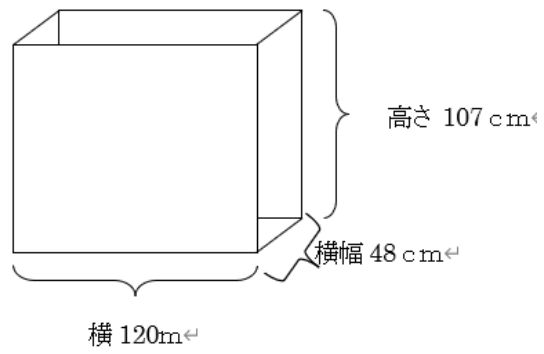

6階 講師用演台

6階 司会台

## 6階 垂れ幕用バー

↓ 引っ掛け付きの棒を使って垂れ幕用のバーを上げ下げで位置調整する。  
バーは演台ギリギリまで下げることが可能。

↓ 横棒にS字フックが掛かっているので、そこに垂れ幕用の横看板を引っかけて使用。

【使用例】横断幕の長さ：480cm

6階 スクリーン

- 操作卓からスクリーンの上下操作を行う。

## 6階 演台／演台の踏み台

- 演台の高さ：40cm
- 両端に演台2台追加してより横長くして使うことが可能