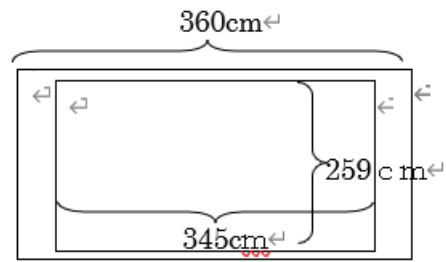

## 6階 垂れ幕用バー

↓ 引っ掛け付きの棒を使って垂れ幕用のバーを上げ下げで位置調整する。  
バーは演台ギリギリまで下げることが可能。

↓ 横棒にS字フックが掛かっているので、そこに垂れ幕用の横看板を引っかけて使用。

【使用例】横断幕の長さ：480cm

6階 スクリーン

- 操作卓からスクリーンの上下操作を行う。