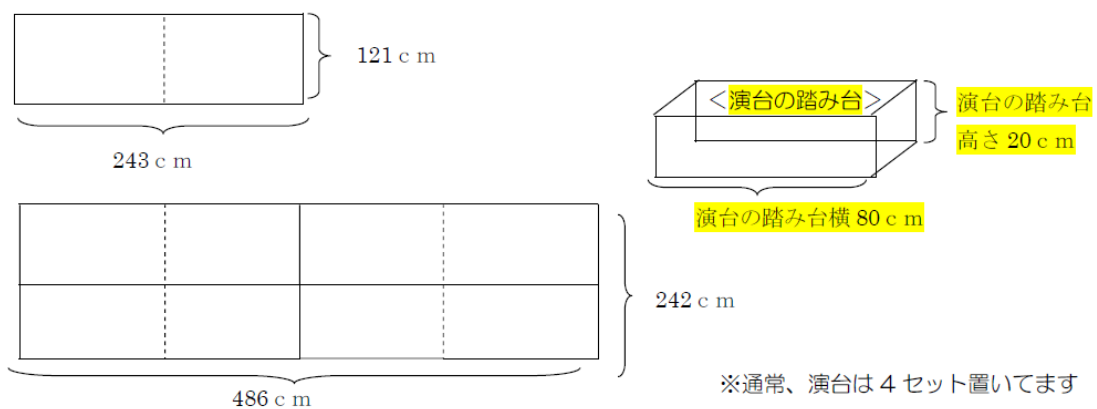

6階 演台／演台の踏み台

- 演台の高さ：40cm
- 両端に演台2台追加してより横長くして使うことが可能