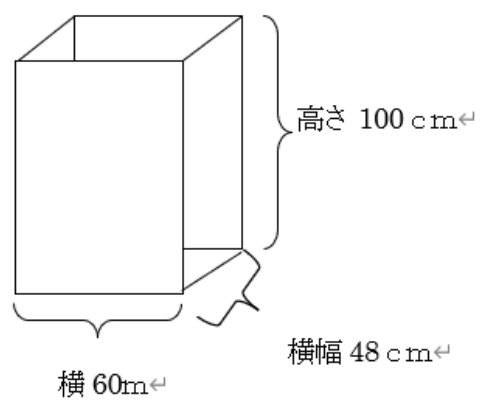

6階 講師用演台

6階 司会台

## 6階 垂れ幕用バー

↓ 引っ掛け付きの棒を使って垂れ幕用のバーを上げ下げで位置調整する。  
バーは演台ギリギリまで下げることが可能。

↓ 横棒にS字フックが掛かっているので、そこに垂れ幕用の横看板を引っかけて使用。

【使用例】横断幕の長さ：480cm

6階 スクリーン

- 操作卓からスクリーンの上下操作を行う。

## 6階 演台／演台の踏み台

- 演台の高さ：40cm
- 両端に演台2台追加してより横長くして使うことが可能