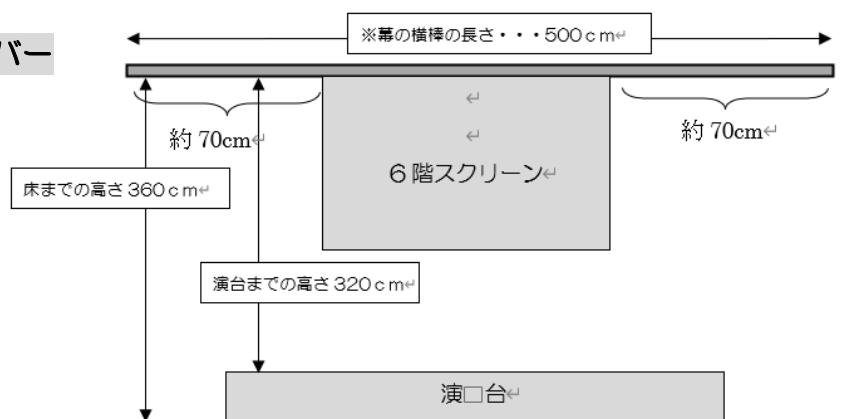

6階 講師用演台

6階 司会台

## 6階 垂れ幕用バー

↓ 引っ掛け付きの棒を使って垂れ幕用のバーを上げ下げで位置調整する。  
バーは演台ギリギリまで下げることが可能。

↓ 横棒にS字フックが掛かっているので、そこに垂れ幕用の横看板を引っかけて使用。

【使用例】横断幕の長さ：480cm

6階 スクリーン

- 操作卓からスクリーンの上下操作を行う。

## 6階 演台／演台の踏み台

- 演台の高さ：40cm
- 両端に演台2台追加してより横長くして使うことが可能